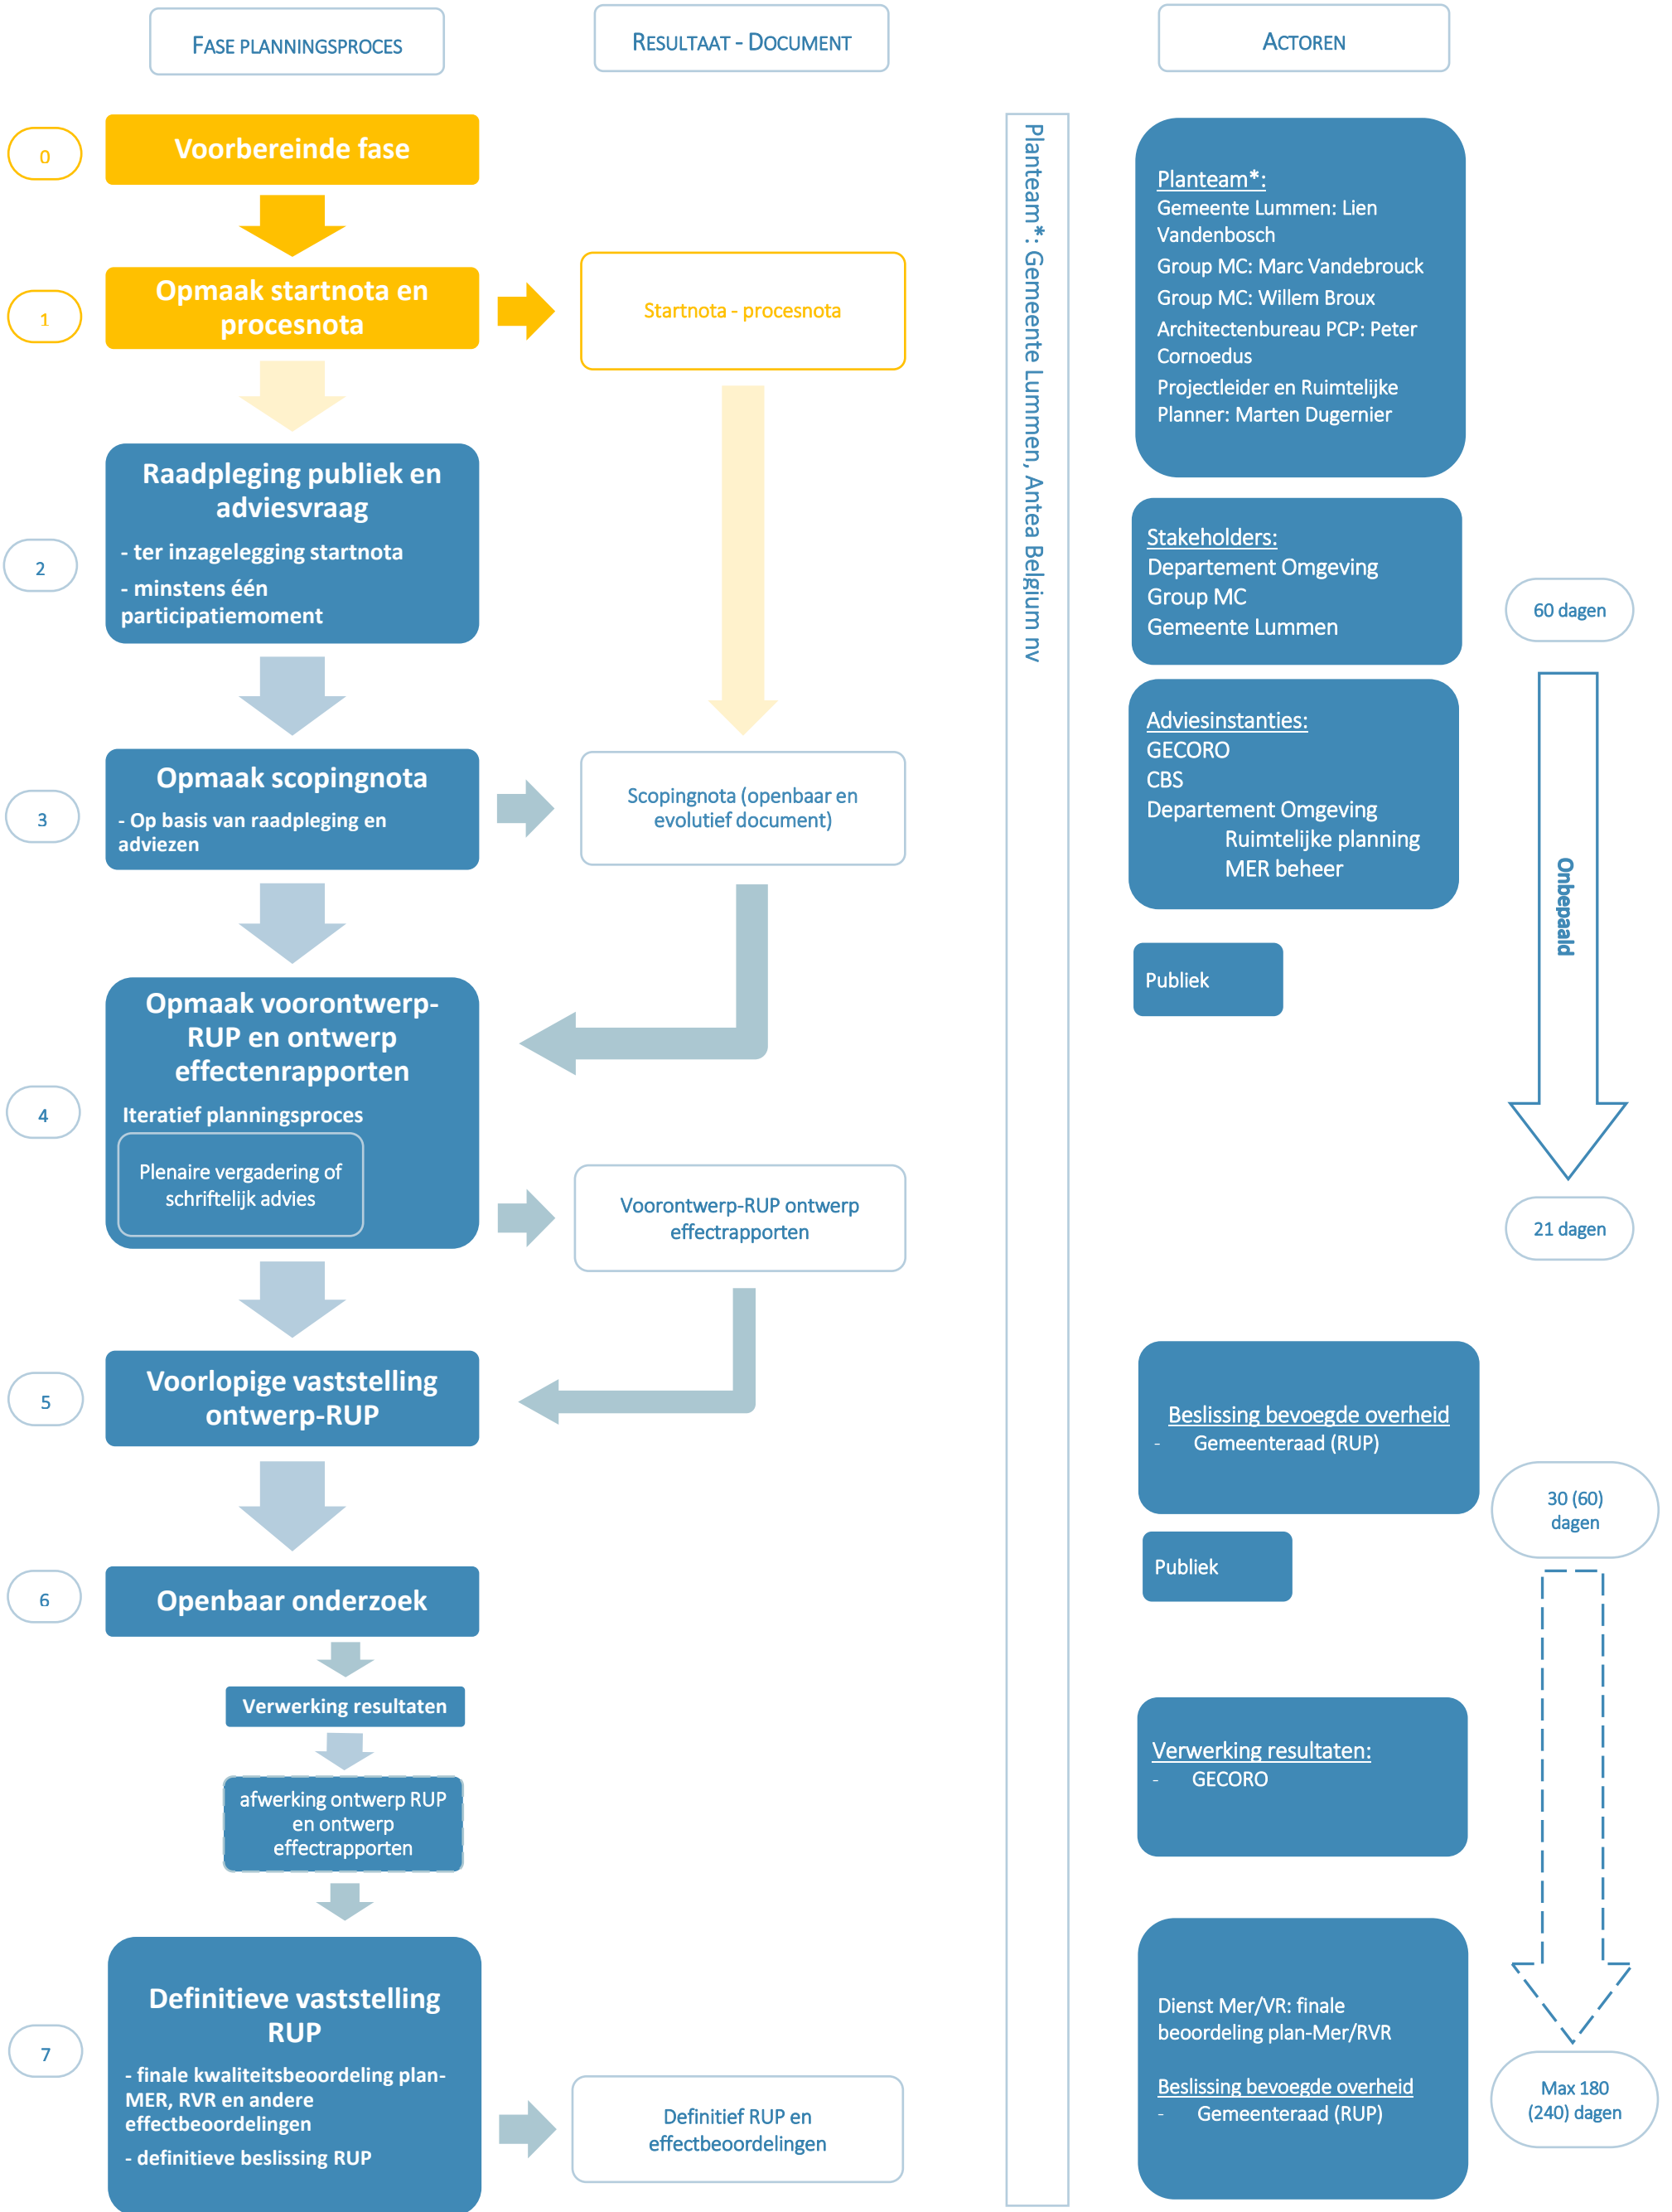

Procesnota

*De dienst Mer of VR maken deel uit van planteam in geval van mogelijke aanzienlijke effecten op mens en milieu