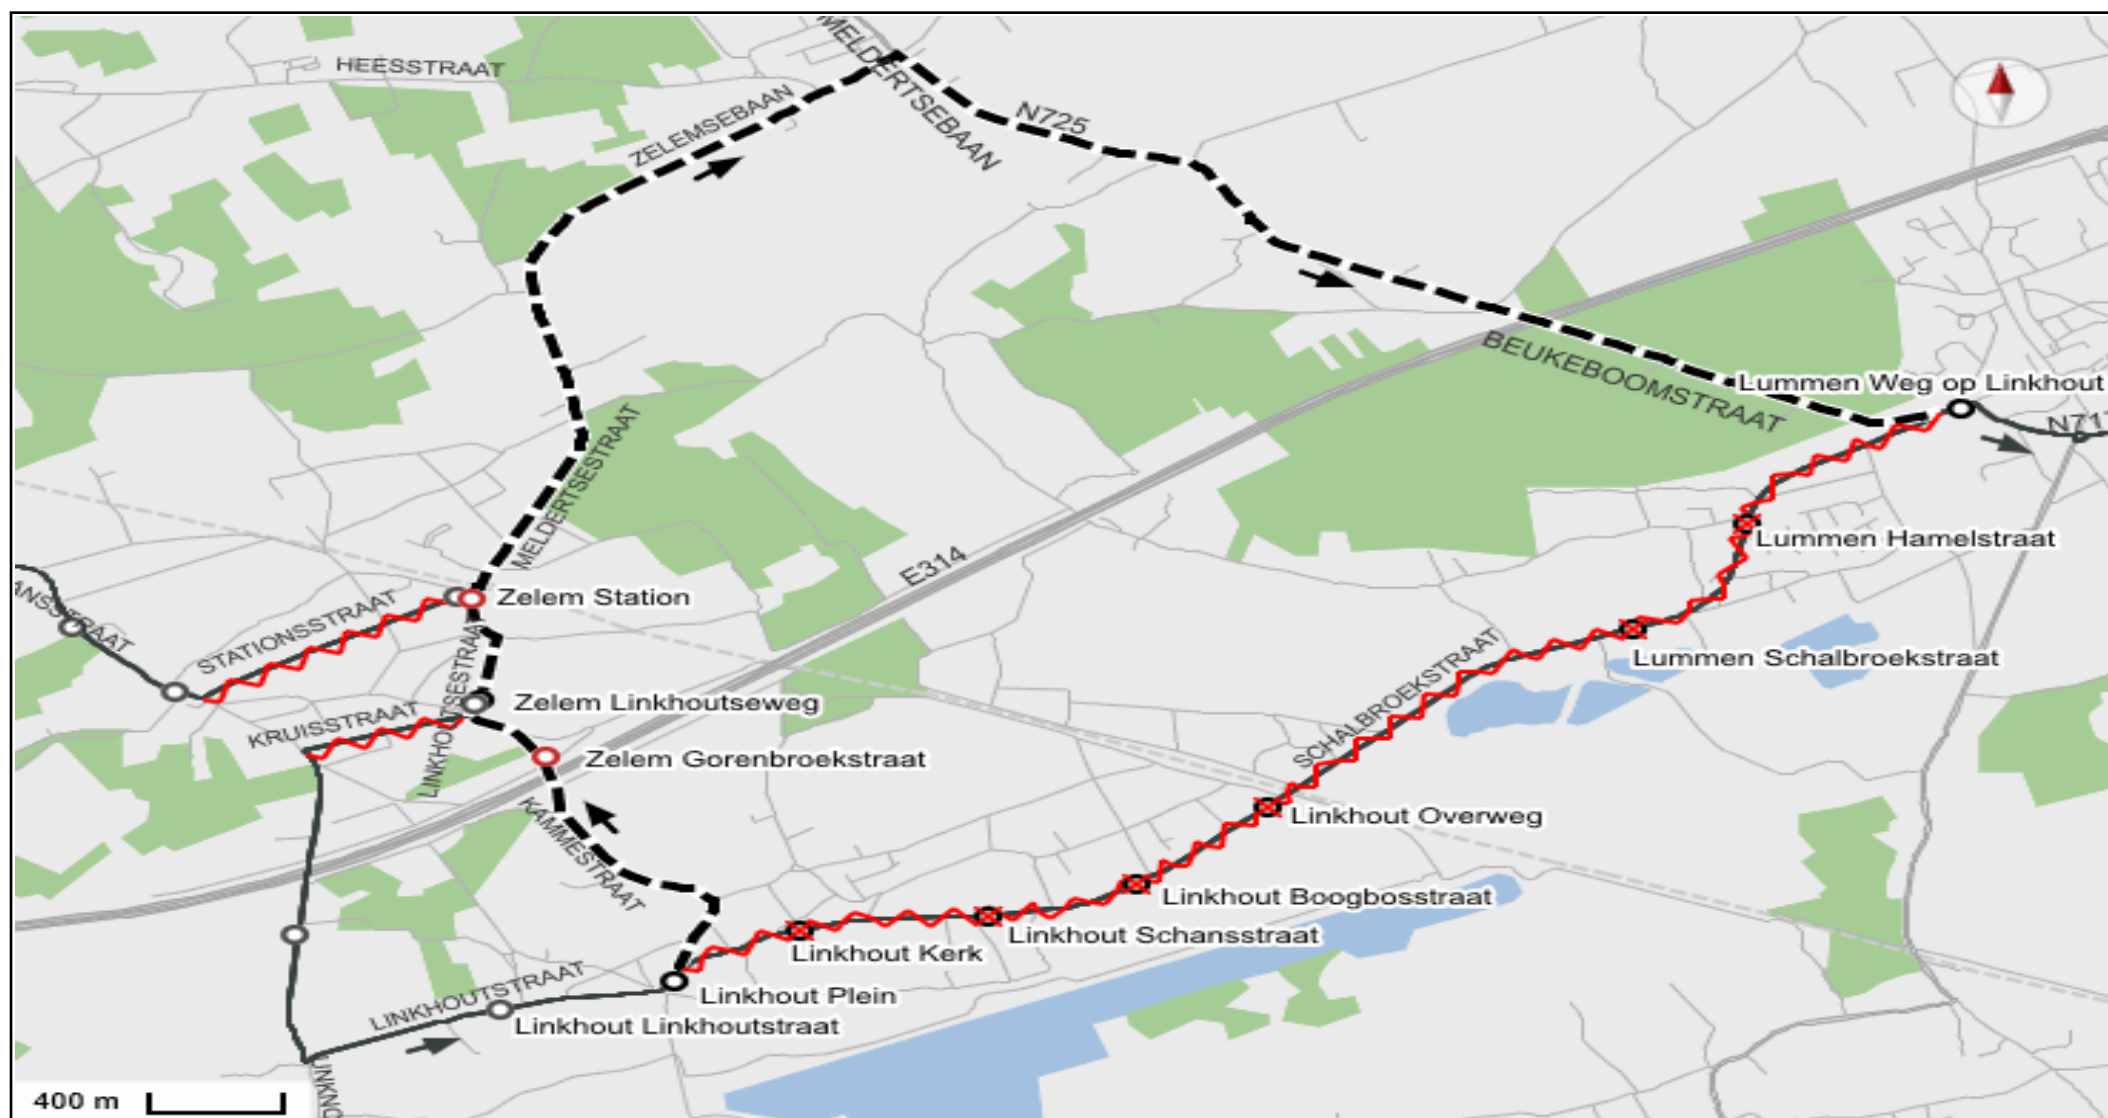

HALTE TIJDELIJK NIET BEDIEND

Voor lijn

35

Wegens

werken; Linkhoutstraat en Schalbroekstraat onderbroken (NIEUWE FASE)

Periode

Van maandag 30 december 2024 tot het einde van de werken

Niet-bediende haltes

- Linkhout : Kerk, Schansstraat, Boogbosstraat, Overweg
- Lummen : Schalbroekstraat, Hamelstraat

Vervanghaltes

- Linkhout : Plein
- Zelem : Gorenbroekstraat (tijdelijk), Linkhoutseweg, Station (tijdelijk)
- Lummen : Weg op Linkhout

Legende

- | | | | | | |
|--|---------------------|--|--------------------------|--|----------------|
| | niet-bediende halte | | vervanghalte | | nieuwe reisweg |
| | afgeschafte reisweg | | vervanghalte (tijdelijk) | | richting |